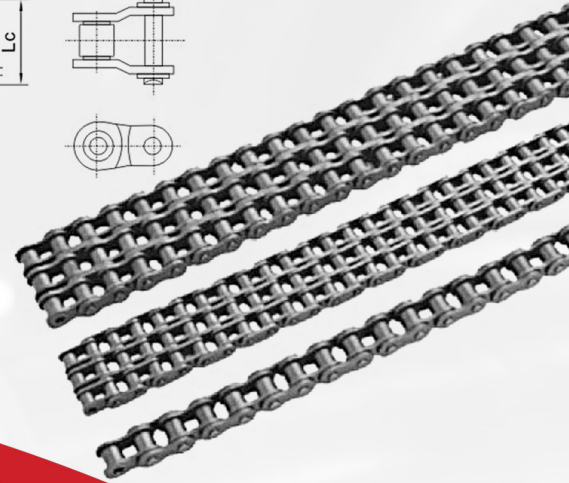

# SHORT PITCH PRECISION ROLLER CHAINS

*American quality and technology.*

ANSI Chain No.	DIN/ISO Chain No.	Pitch		d1 max mm	b1 min mm	d2 max mm	t/T mm	h2 max mm	Pt mm	L max mm	Lc max mm	U.T.S KN	A.T.S KN	g kg/m
		mm	inch											
25-1	04C-1	6.35	1/4"	3.30	3.10	2.31	0.80	6.00	6.40	7.95	8.70	3.50	4.20	0.15
25-2	04C-2									14.40	15.15	7.00	8.40	0.28
35-1	06C-1	9.525	3/8"	5.08	4.77	3.58	1.26	8.70	10.13	12.30	13.30	7.90	9.36	0.33
35-2	06C-2									22.30	23.40	15.80	18.72	0.63
35-3	06C-3									32.70	33.50	23.70	28.08	1.05
41-1	085	12.70	1/2"	7.77	6.38	3.58	1.20	9.60	14.38	13.60	14.70	6.70	8.04	0.41
40-1	08A-1	12.70	1/2"	7.92	7.85	3.97	1.50	12.00	14.38	16.50	17.90	13.90	16.56	0.61
40-2	08A-2									30.90	32.30	27.80	33.12	1.12
40-3	08A-3									45.00	46.70	41.70	49.68	1.90
50-1	10A-1	15.875	5/8"	10.16	9.40	5.08	2.03	15.05	18.11	20.60	21.90	21.80	26.16	1.04
50-2	10A-2									38.40	40.00	43.60	52.32	2.00
50-3	10A-3									56.50	58.10	65.40	78.48	3.10
50-4	10A-4									74.50	76.10	87.20	104.64	4.30
60-1	12A-1	19.05	3/4"	11.91	12.57	5.94	2.42	18.00	22.78	25.48	26.70	31.30	37.32	1.50
60-2	12A-2									48.40	49.50	62.60	74.76	2.92
60-3	12A-3									71.30	73.10	93.90	112.08	4.54
60-4	12A-4									93.80	96.00	125.20	149.28	6.21
60-5	12A-5									116.60	119.00	156.50	184.80	7.75
60-6	12A-6									139.40	142.60	187.80	212.52	9.31